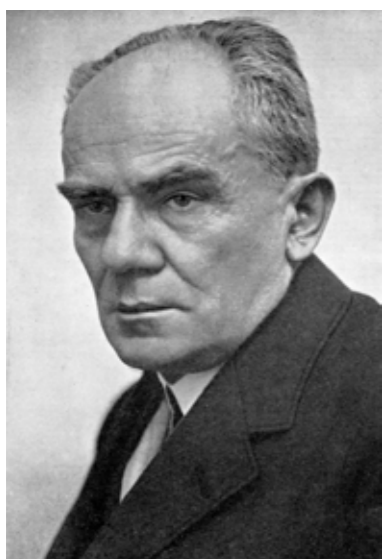

„W sandomierskim mateczniku pisarzy. Żeromski – Iwaszkiewicz – Myśliwski”

Projekt ma charakter edukacyjny, adresowany jest do nauczycieli i wybranej grupy uczniów o zainteresowaniach humanistycznych ze szkół ponadgimnazjalnych powiatu sandomierskiego (50 osób). Jego celem jest szerzenie wiedzy o kulturze literackiej regionu sandomierskiego oraz pobudzenie młodzieży do działań twórczych. Szczególny nacisk położony został na następujące treści:

- Charakter związków Stefana Żeromskiego, Jarosława Iwaszkiewicza i Wiesława Myśliwskiego z Sandomierzem i Ziemią Świętokrzyską.
- Sandomierz i okolice w twórczości w/w pisarzy.
- Ślady bytności omawianych pisarzy w Sandomierzu i regionie.